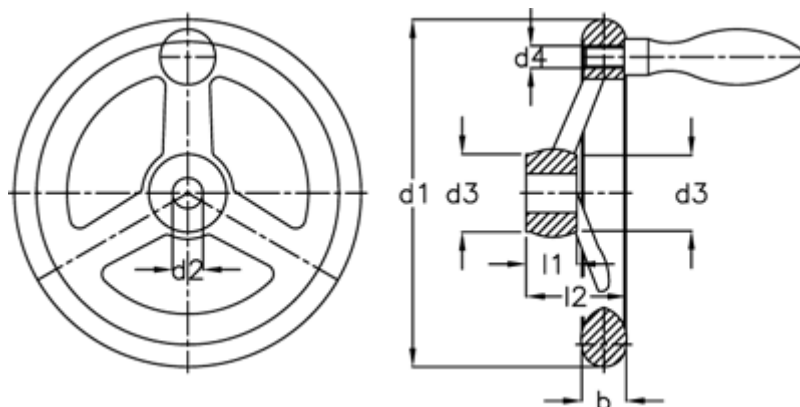

Varenummer: 20309314
Beskrivelse: E+G Håndhjul
DIN 950-GG-160-K14-D

Mål

Antal eger = 3
b = 18
d1 = 160
d2 H7 = 14
d3 = 33
d4 = M 10
Håndtag Ø = 25
l1 = 20

l2 = 40